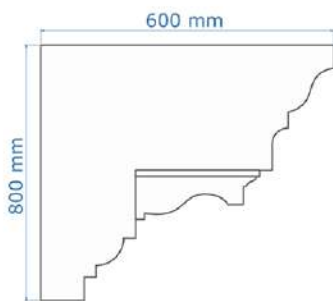

К 72 - h700 x 800
К 72/2 - h800 x 900
К 72/3 - h900 x 1000

К 73