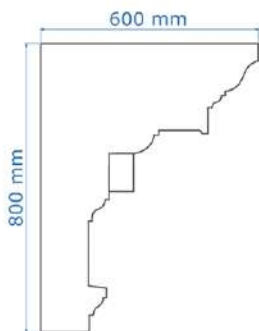

К 73 - h800 x 600
К 73/2 - h900 x 670
К 73/3 - h1000 x 750

К 74