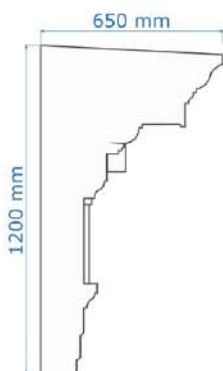

К 74

К 74 - h1200 x 650  
К 74/2 - h1400 x 770  
К 74/3 - h1600 x 800

+7 (925) 449-58-65 +7 (495) 006-19-98

термопанели.москва